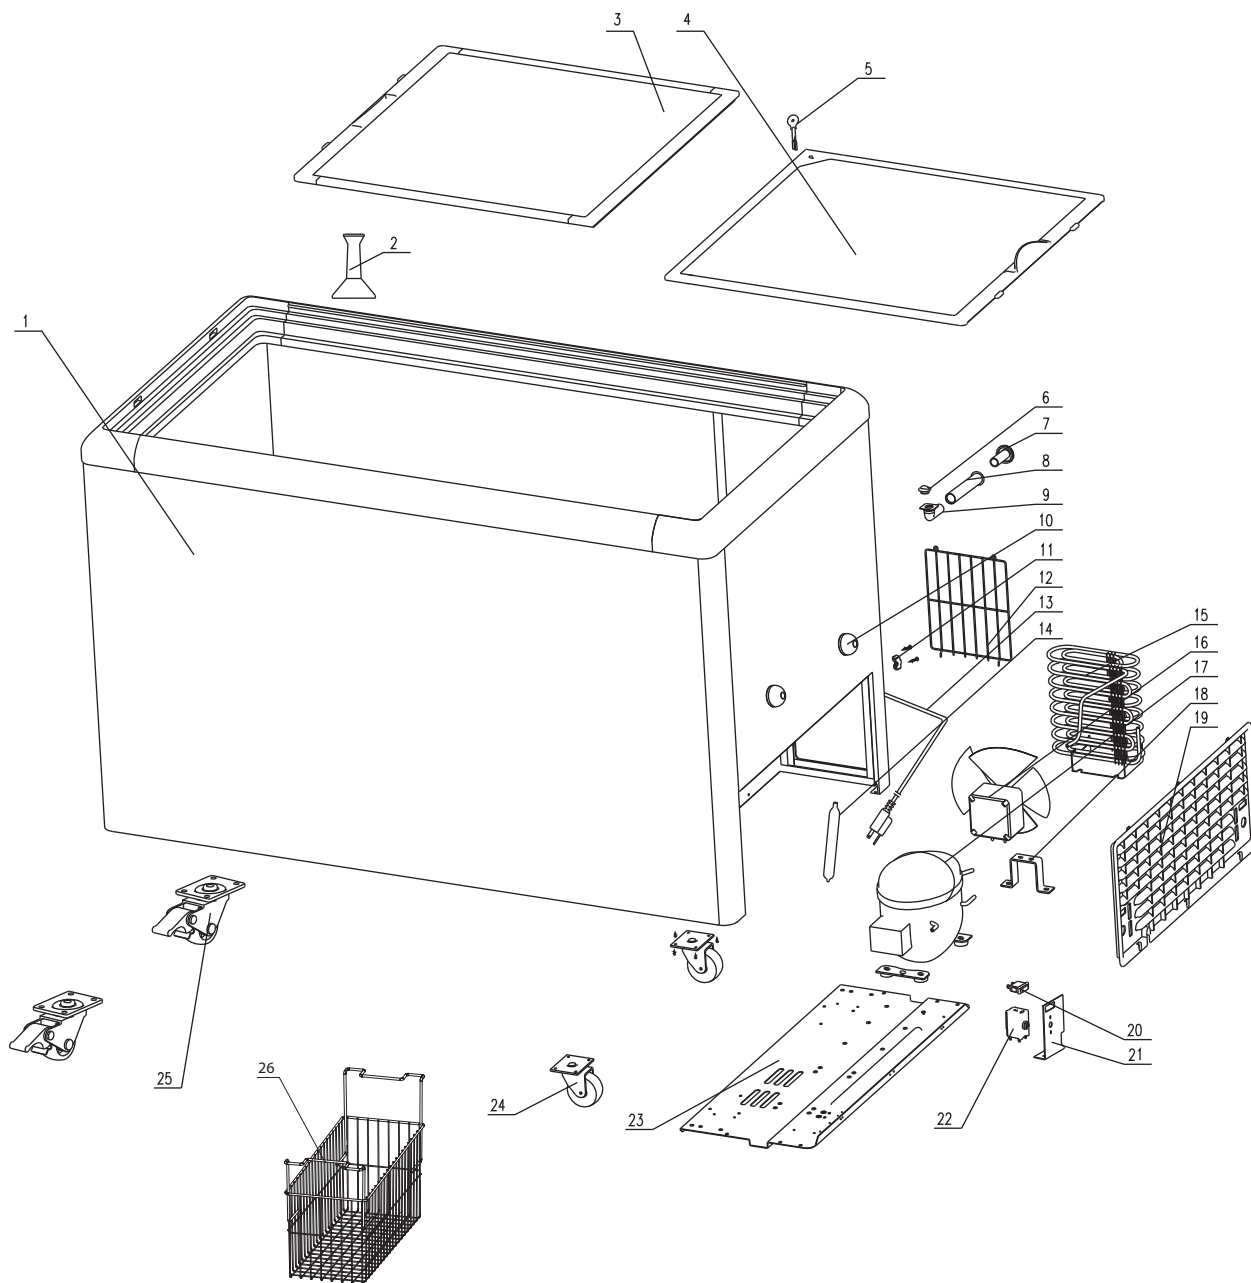

# CONGELADOR TAPA DE CRISTAL

Explosionado **CHC-180P**

REV 08/19

## Diagrama

## Listado de partes

Número	Descripción	Código
1	Cuerpo	
2	Espátula	
3	Tapa superior	CRCHC1T0036
4	Tapa inferior	CRCHC1T0036
5	Llave	
6	Clip	
7	Tubo exterior	
8	Tubo medio	
9	Tubo interior	
10	Para golpes	
11	Cincho para cable de corriente	
12	Rejilla trasera	
13	Conexión a corriente	
14	Filtro deshidratador	
15	Condensador	
16	Ventilador	
17	Compresor	CRCHC1T0044
18	Soporte para ventilador	
19	Rejilla lateral	
20	Luz verde	
21	Base para termostato	
22	Termostato	CRCHC1T0038
23	Soporte inferior	
24	Llanta	
25	Freno para llanta	
26	Canastilla	CRCHC1T0030