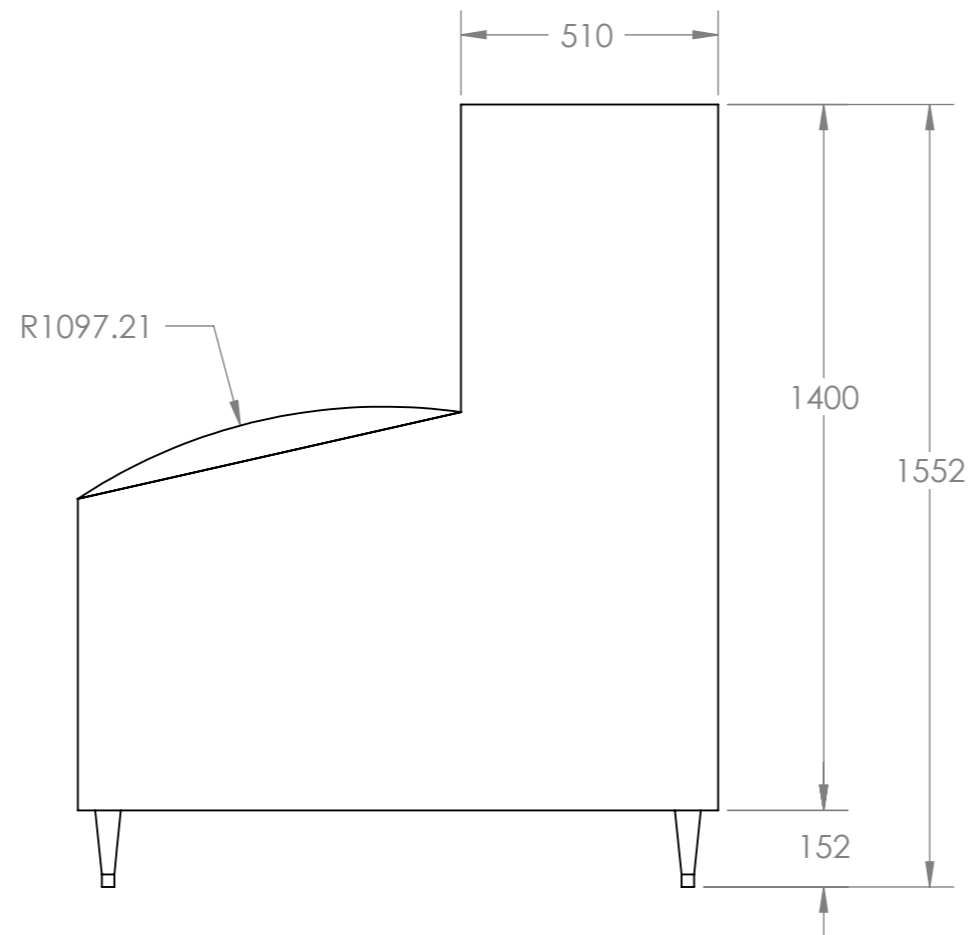

Medidas en Milímetros  
Escala 1:15

El Rincón del Arquitecto

Fábrica de Hielo - Mini Super

MHDC-280/625

Vistas Técnicas