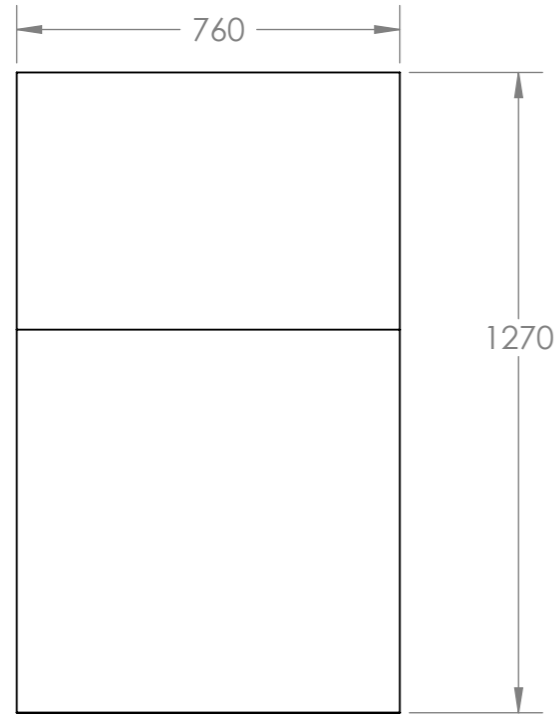

Medidas en Milímetros  
Escala 1:15

El Rincón del Arquitecto

Fábrica de Hielo - Mini Super

MHDC-280/625

Vistas Técnicas