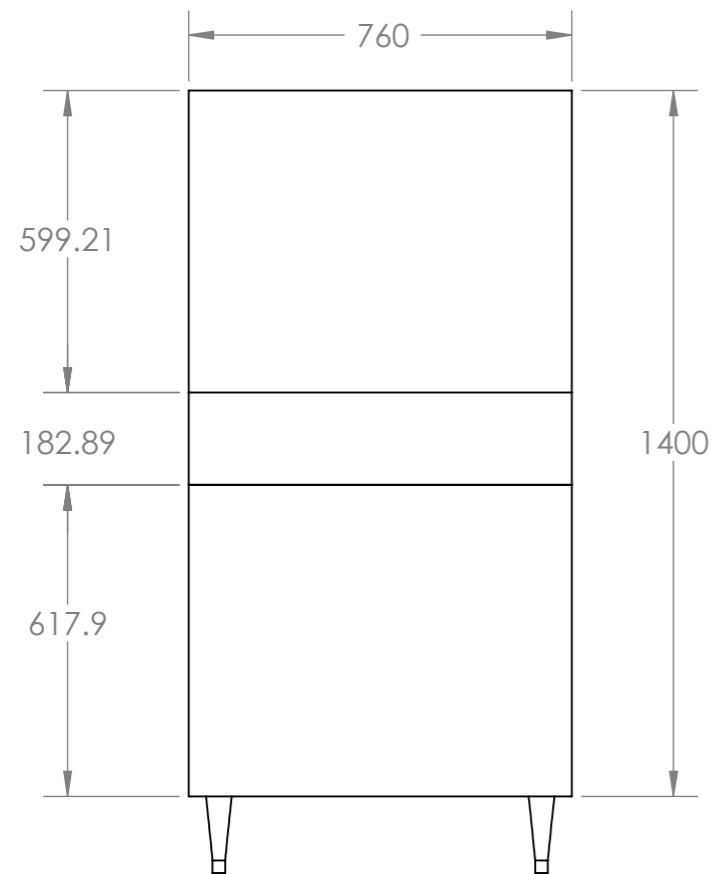

Medidas en Milímetros  
Escala 1:15

El Rincón del Arquitecto

Fábrica de Hielo - Mini Super

MHDC-280/625

Vistas Técnicas