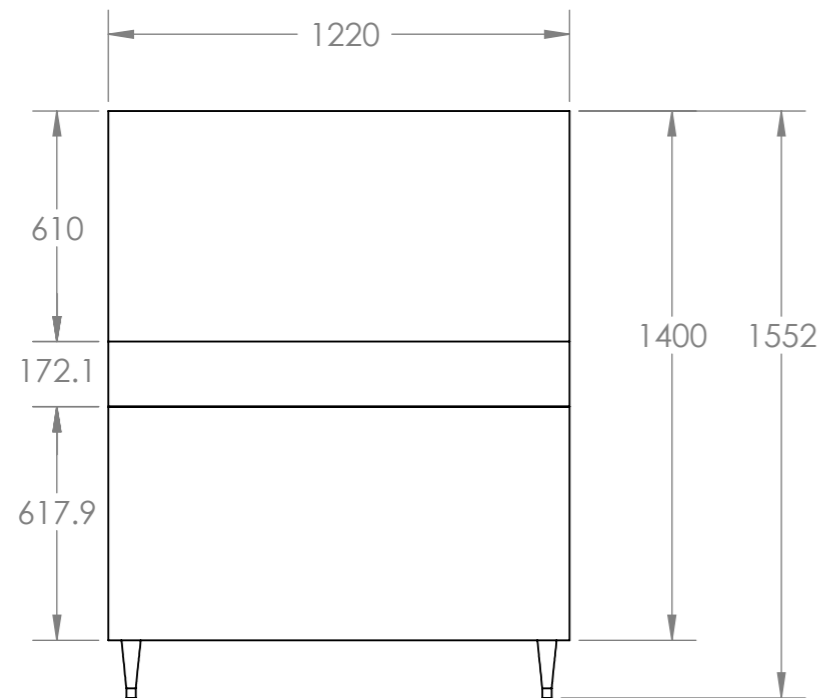

Medidas en Milímetros
Escala 1:20

El Rincón del Arquitecto

Fábrica de Hielo - 5 Diamantes

MHDC-975/2154

Vistas Técnicas