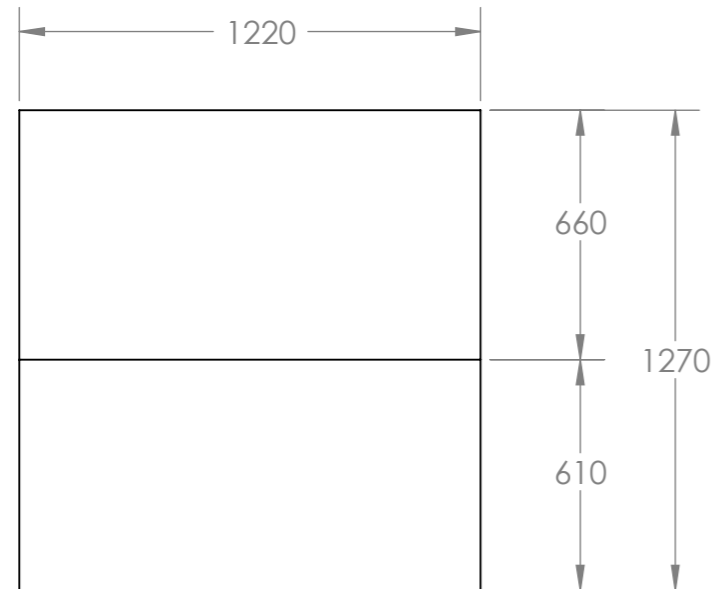

Medidas en Milímetros
Escala 1:20

El Rincón del Arquitecto

Fábrica de Hielo - 5 Diamantes

MHDC-975/2154

Vistas Técnicas