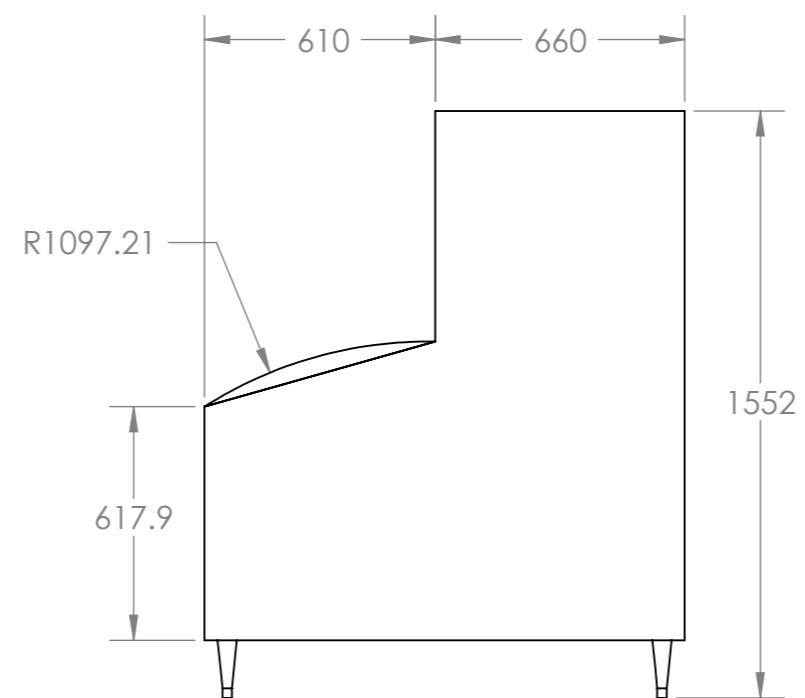

Medidas en Milímetros
Escala 1:20

El Rincón del Arquitecto

Fábrica de Hielo - 5 Diamantes

MHDC-975/2154

Vistas Técnicas