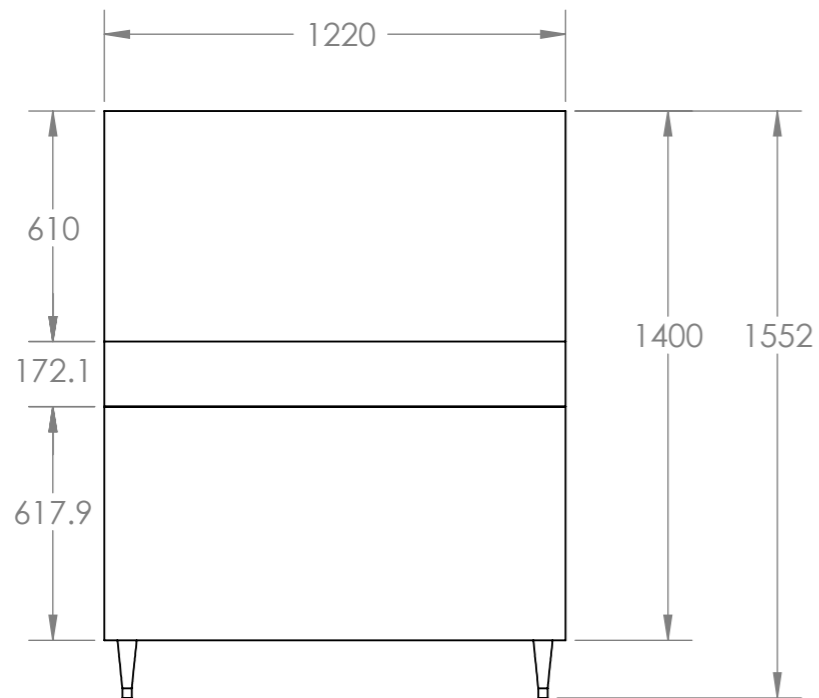

Medidas en Milímetros  
Escala 1:20

El Rincón del Arquitecto

Fábrica de Hielo - 5 Estrellas

MHDC-680/1466

Vistas Técnicas