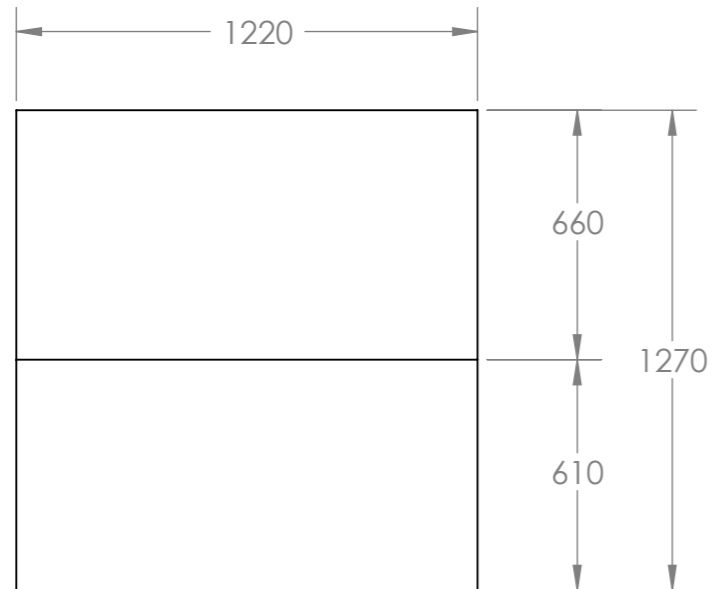

Medidas en Milímetros  
Escala 1:20

El Rincón del Arquitecto

Fábrica de Hielo - 5 Estrellas

MHDC-680/1466

Vistas Técnicas