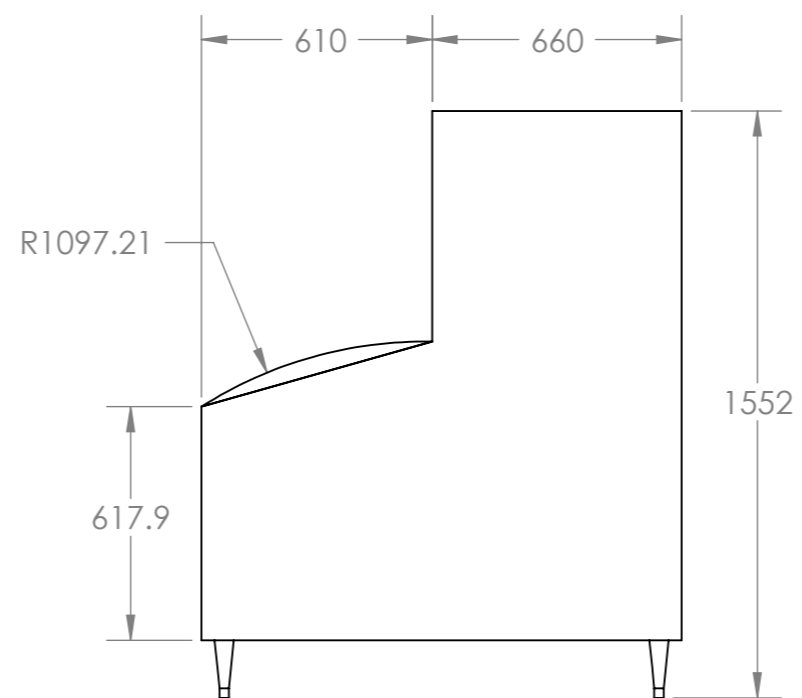

Medidas en Milímetros  
Escala 1:20

El Rincón del Arquitecto

Fábrica de Hielo - 5 Estrellas

MHDC-680/1466

Vistas Técnicas