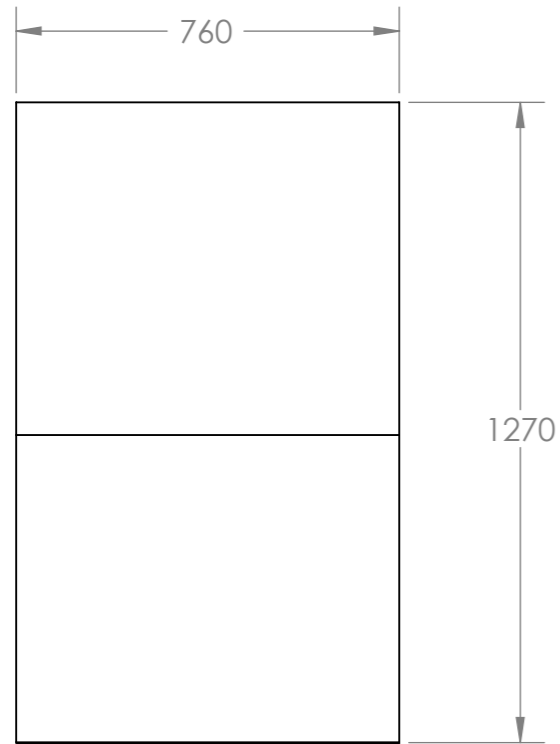

Medidas en Milímetros
Escala 1:15

El Rincón del Arquitecto

Fábrica de Hielo - 4 Estrellas

MHDC-500/1109

Vistas Técnicas