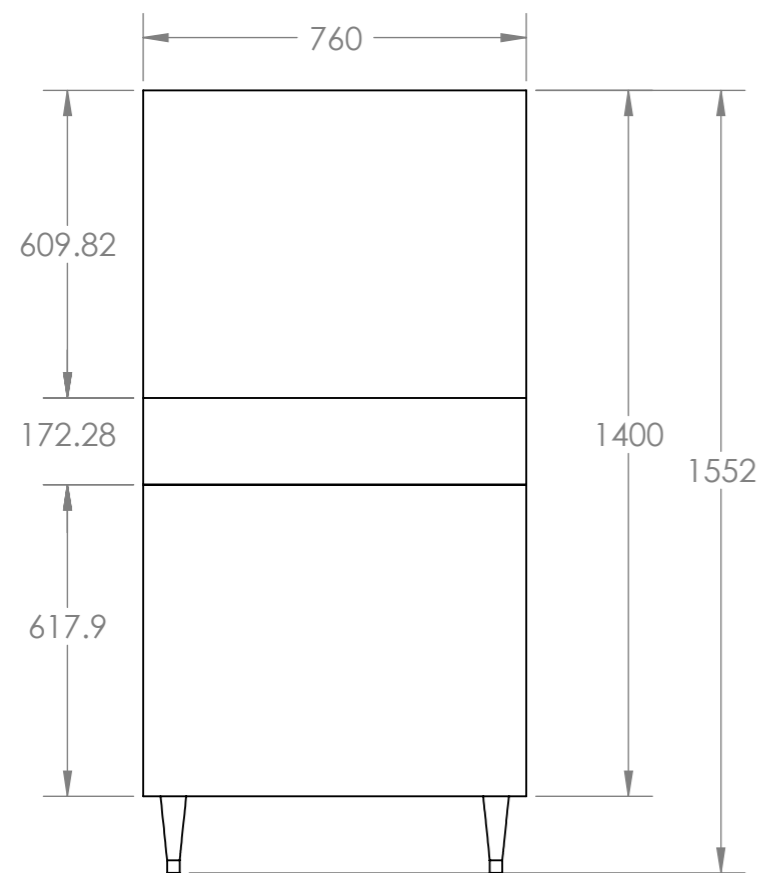

Medidas en Milímetros
Escala 1:15

El Rincón del Arquitecto

Fábrica de Hielo - 4 Estrellas

MHDC-500/1109

Vistas Técnicas