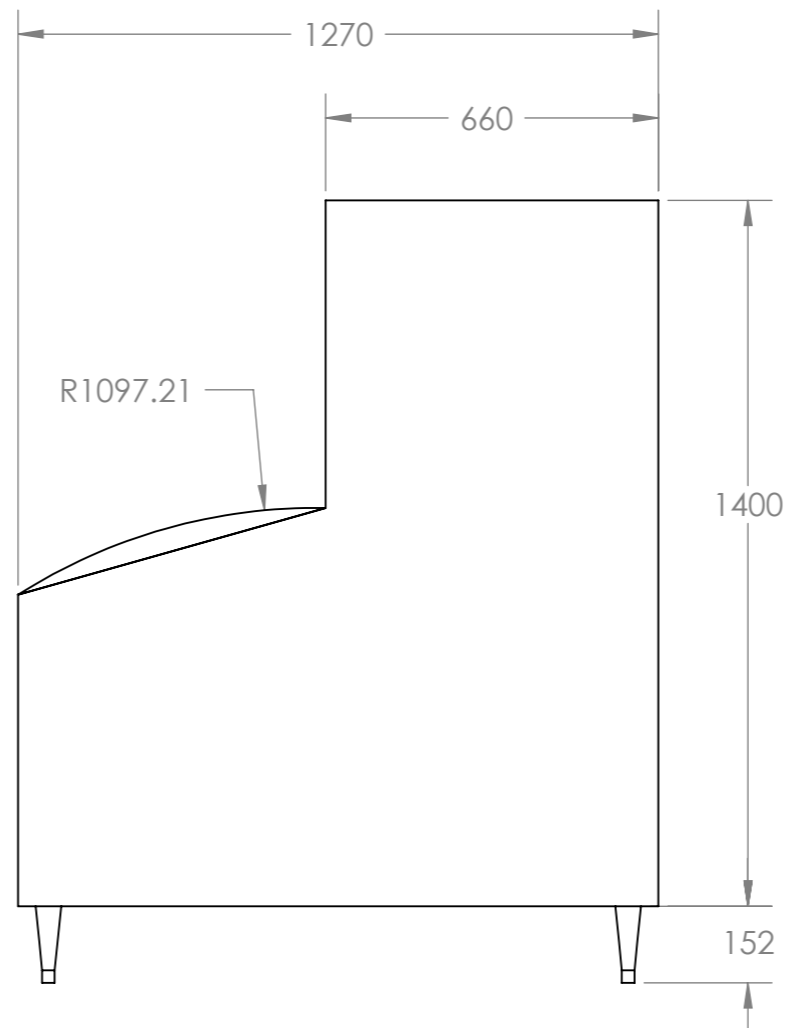

Medidas en Milímetros
Escala 1:15

El Rincón del Arquitecto

Fábrica de Hielo - 4 Estrellas

MHDC-500/1109

Vistas Técnicas