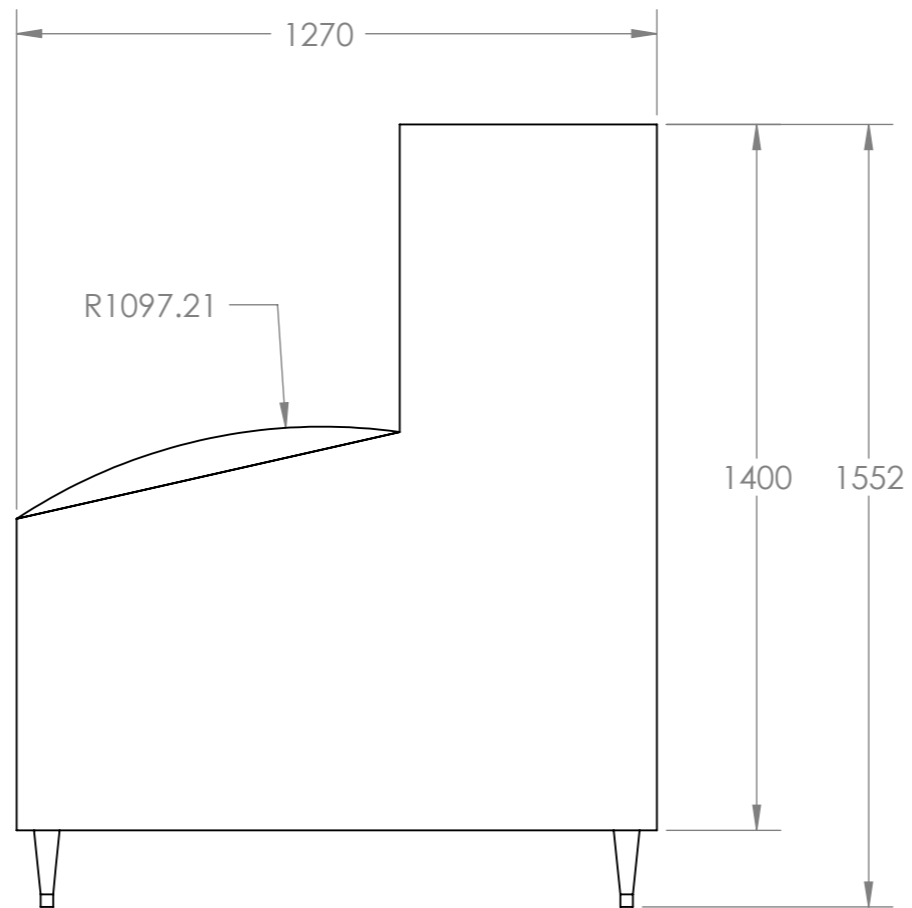

Medidas en Milímetros  
Escala 1:15

El Rincón del Arquitecto

Fábrica de Hielo - Restaurantes

MHDC-320/706

Vistas Técnicas