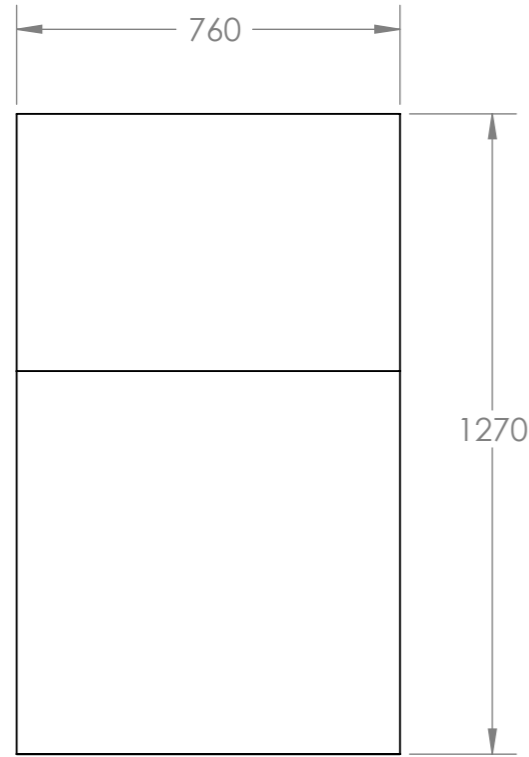

Medidas en Milímetros  
Escala 1:15

El Rincón del Arquitecto

Fábrica de Hielo - Restaurantes

MHDC-320/706

Vistas Técnicas