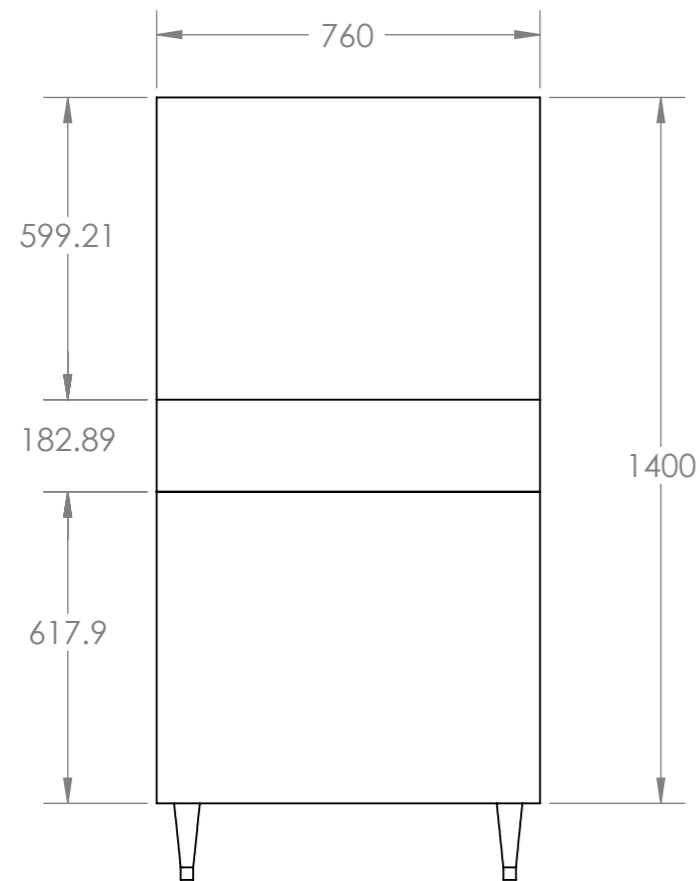

Medidas en Milímetros  
Escala 1:15

El Rincón del Arquitecto

Fábrica de Hielo - Restaurantes

MHDC-320/706

Vistas Técnicas